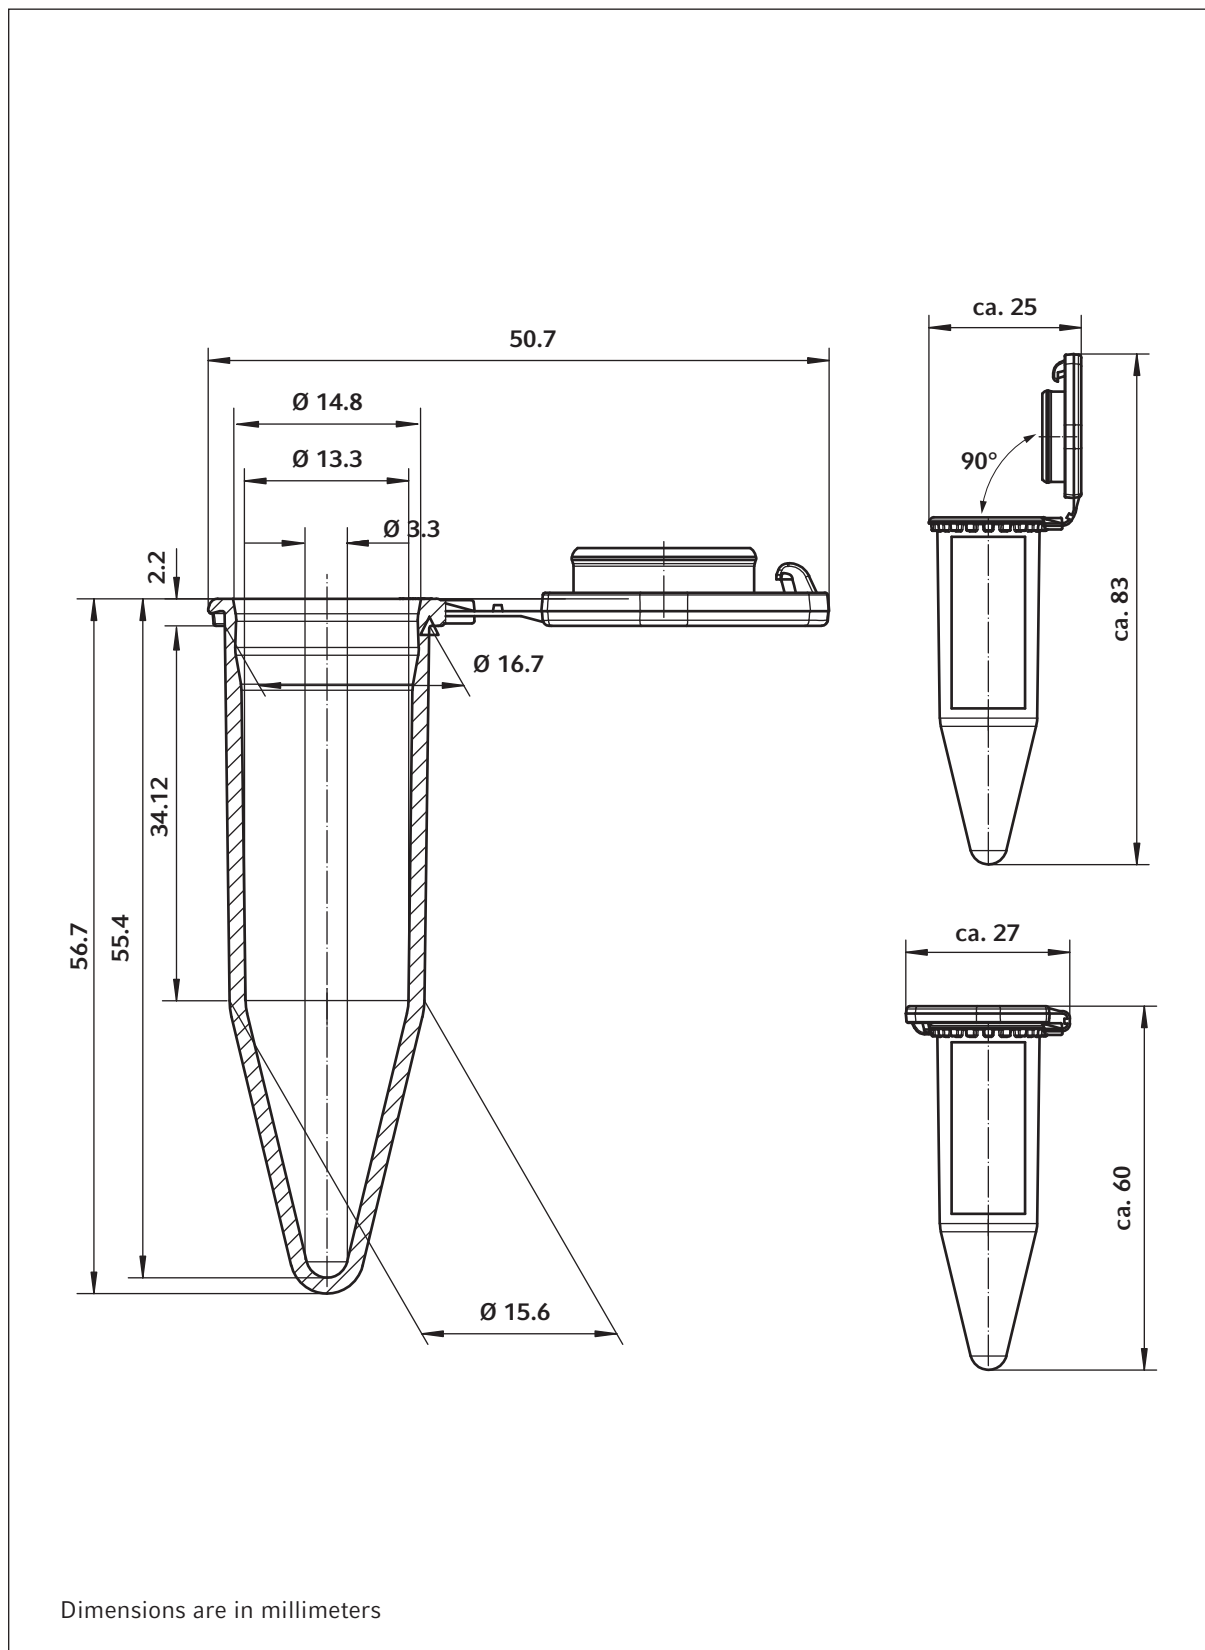

**Technical Data Sheet**  
 Eppendorf Tubes 5.0 mL®  
 English (EN)

Your local distributor: [www.eppendorf.com/contact](http://www.eppendorf.com/contact)  
 Eppendorf AG · 22331 Hamburg · Germany  
[eppendorf@eppendorf.com](mailto:eppendorf@eppendorf.com) · [www.eppendorf.com](http://www.eppendorf.com)